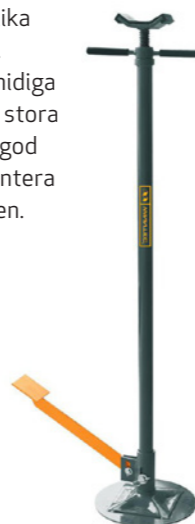

2460-Y440104

4 898:-

Ord. pris 5 995:-

Underlyftsstöd

Winntec Ger stabilt och tillförlitligt stöd för olika fordonskomponenter. Fotpedal möjliggör smidiga finjusteringar och den stora basen (Ø305 mm) ger god stabilitet. Enkel att hantera även i trånga utrymmen. Kapacitet 750 kg.

2460-Y451575

895:-

Ord. pris 1 119:-

Växellådslyft

Winntec Stabil växellådslyft med effektiv pump för snabb och exakt positionering. Utrustad med håll-vid-kör-kontroll, bred bas med svänghjul, skyddsblock i skum och vändbar sadel. Kapacitet 550 kg.