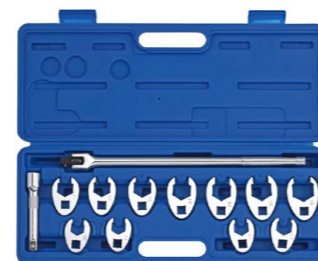

Kråkfotsnycklar

Sonic Kråkfötter med 1/2" fattning. 20-32 mm. Sats med 13 delar

2371-301302

749:-

Ord. pris 1 020:-

Termometer

Sonic Infraröd termometer för temperaturmätning mellan -30 °C och 330 °C. Beställningsvara.

2371-47031