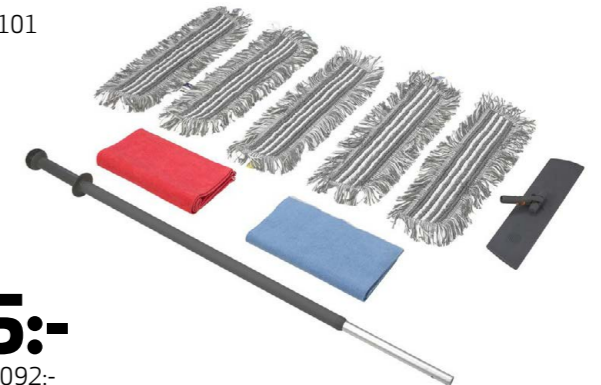

Startkit städ

Vikan Kompletta moppkitt för dig som vill komma igång med effektiv och professionell städning direkt. Kitet innehåller ergonomiskt teleskopskaft, kompositstativ, fem micromoppar samt tio mikrofiberdukar i två färger för enkel rengöring av olika ytor. En praktisk helhetslösning för snabb, smidig och noggrann städning.

2425-990101

895:-

Ord. pris 1 092:-